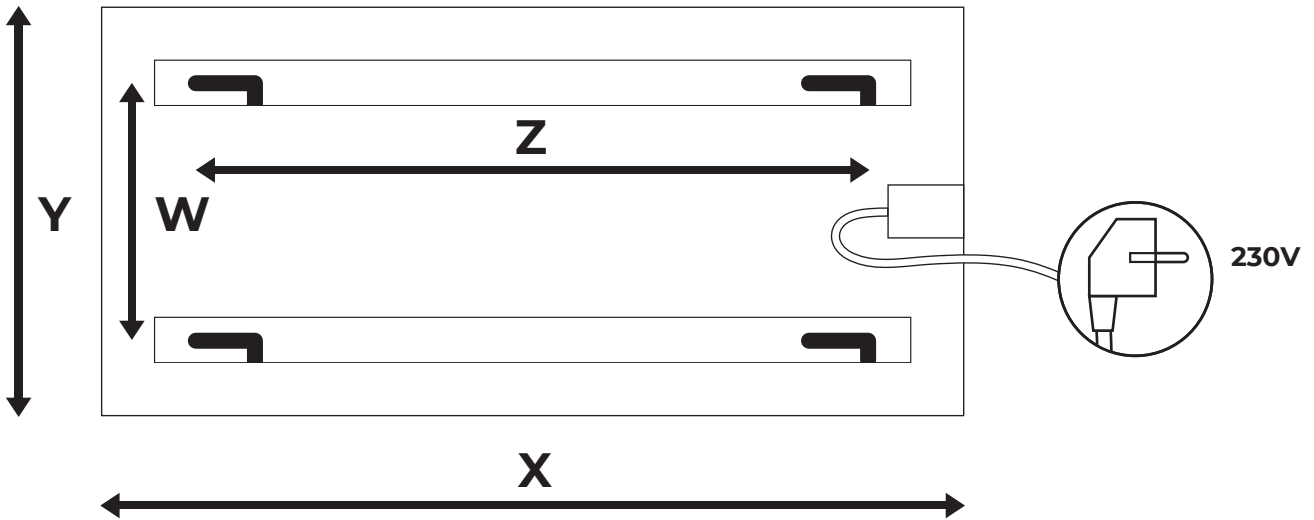

Schutzklasse

IP65

Anschluß

(3 × 0,75mm²)
Länge 1,8m Farbe Weiß
mit Schukostecker

Steuerung/Thermostat

Frei wählbar nach
Ökodesignrichtlinie

Abstrahlwinkel

130° – 140°

100° C / 50° C

	X	Y	Z	W
600W	1200mm	600mm	500mm	300mm
450W	900mm	600mm	500mm	300mm
300W	600mm	600mm	200mm	300mm